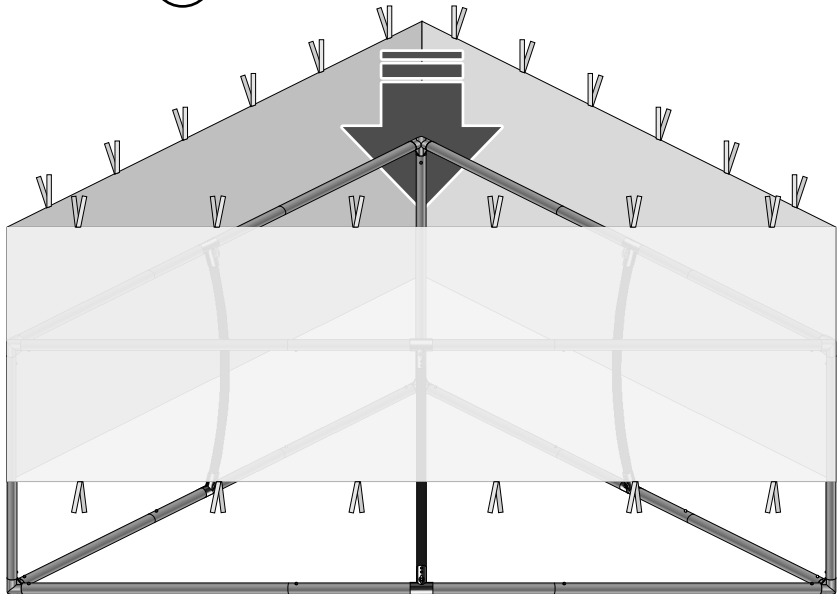

EN HOW TO INSTALL CEILING SYSTEM TRIANGLE (INDOOR USE) ASSEMBLY GUIDE

DE AUFBAUANLEITUNG FÜR DREIECKFÖRMIGES DECKENSYSTEM (INNENBEREICH)

1

- EN The ceiling system set contains:
- set of aluminium poles - 6 pcs
 - aluminium poles - 3 pcs
 - aluminium connectors - 3 pcs
 - corner connectors - 6 pcs
 - graphics with velcro loops
 - hanging accessories with ropes
 - padded bag

- DE Dreieckförmiges Deckensystem besteht aus:
- Alu-Masten-Set (6 St.)
 - Alu-Masten (3 St.)
 - Alu-Bindeelemente (3 St.)
 - Eckbindeelemente (6 St.)
 - Aufhängungszubehör mit den Seilen
 - Druck mit Klett und Flauschstreifen
 - schwarzer Polstertasche

2

3

4

5

6

7

A
B
C
D
E

EN Make sure the steel line is firmly secured.
Improper assembly may cause the system to fall and lead to injury.