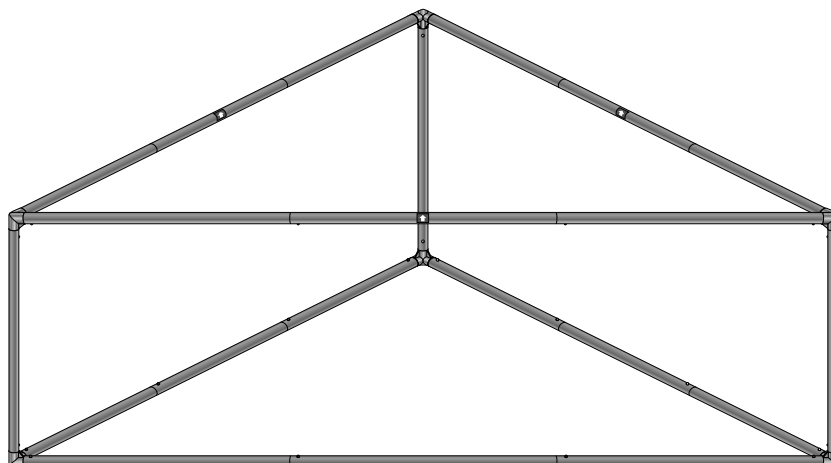

EN HOW TO INSTALL CEILING SYSTEM TRIANGLE (INDOOR USE) ASSEMBLY GUIDE

DE AUFBAUANLEITUNG FÜR DREIECKFÖRMIGES DECKENSYSTEM (INNENBEREICH)

1

1. EN The ceiling system set contains:
2. set of aluminium poles - 6 pcs
   - aluminium poles - 3 pcs
   - aluminium connectors - 3 pcs
   - corner connectors - 6 pcs
   - graphics with velcro loops
   - hanging accessories with ropes
   - padded bag

1. DE Dreieckförmiges Deckensystem besteht aus:
2. Alu-Masten-Set (6 St.)
   - Alu-Masten (3 St.)
   - Alu-Bindeelemente (3 St.)
   - Eckbindeelemente (6 St.)
   - Aufhängungszubehör mit den Seilen
   - Druck mit Klett und Flauschstreifen
   - schwarzer Polstertasche

2

3

4