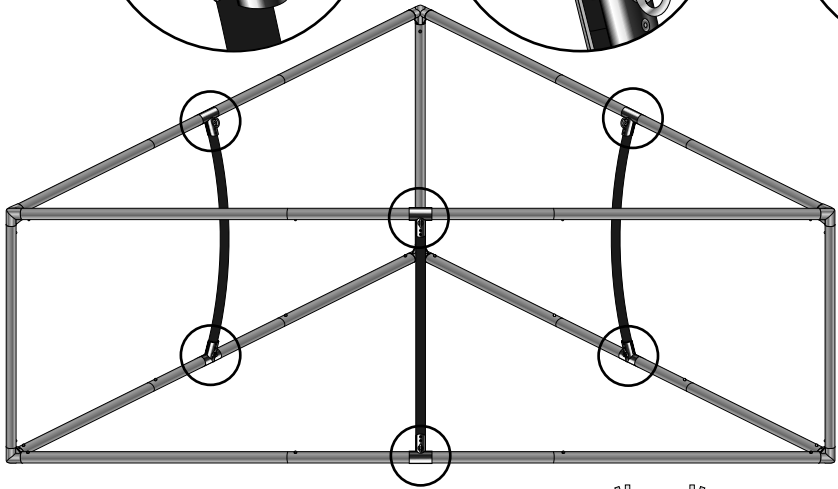

EN HOW TO INSTALL CEILING SYSTEM TRIANGLE (INDOOR USE) ASSEMBLY GUIDE

DE AUFBAUANLEITUNG FÜR DREIECKFÖRMIGES DECKENSYSTEM (INNENBEREICH)

1

- EN The ceiling system set contains:
- set of aluminium poles - 6 pcs
 - aluminium poles - 3 pcs
 - aluminium connectors - 3 pcs
 - corner connectors - 6 pcs
 - graphics with velcro loops
 - hanging accessories with ropes
 - padded bag

- DE Dreieckförmiges Deckensystem besteht aus:
- Alu-Masten-Set (6 St.)
 - Alu-Masten (3 St.)
 - Alu-Bindeelemente (3 St.)
 - Eckbindeelemente (6 St.)
 - Aufhängungszubehör mit den Seilen
 - Druck mit Klett und Flauschstreifen
 - schwarzer Polstertasche

2

3

4

5

6

7

A
B
C
D
E

EN Make sure the steel line is firmly secured.
Improper assembly may cause the system to fall and lead to injury.

DE Vergewissern Sie sich bitte, ob die Fixierungsseile korrekt fixiert wurden.
Eine unrichtige Aufbau kann Systembruch und dadurch Körperschäden verursachen.