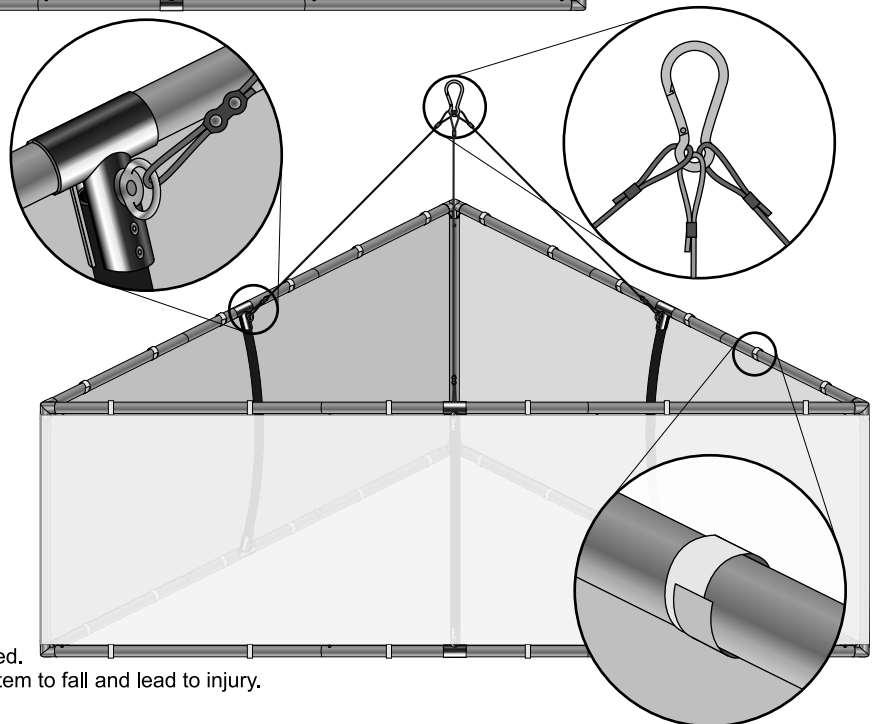

EN HOW TO INSTALL CEILING SYSTEM TRIANGLE (INDOOR USE) ASSEMBLY GUIDE

DE AUFBAUANLEITUNG FÜR DREIECKFÖRMIGES DECKENSYSTEM (INNENBEREICH)

1

- EN The ceiling system set contains:
- set of aluminium poles - 6 pcs
 - aluminium poles - 3 pcs
 - aluminium connectors - 3 pcs
 - corner connectors - 6 pcs
 - graphics with velcro loops
 - hanging accessories with ropes
 - padded bag

- DE Dreieckförmiges Deckensystem besteht aus:
- Alu-Masten-Set (6 St.)
 - Alu-Masten (3 St.)
 - Alu-Bindeelemente (3 St.)
 - Eckbindeelemente (6 St.)
 - Aufhängungszubehör mit den Seilen
 - Druck mit Klett und Flauschstreifen
 - schwarzer Polstertasche

2

3

4

5

6

7

A
B
C
D
E

EN Make sure the steel line is firmly secured.
Improper assembly may cause the system to fall and lead to injury.

DE Vergewissern Sie sich bitte, ob die Fixierungsseile korrekt fixiert wurden.
Eine unrichtige Aufbau kann Systembruch und dadurch Körperschäden verursachen.