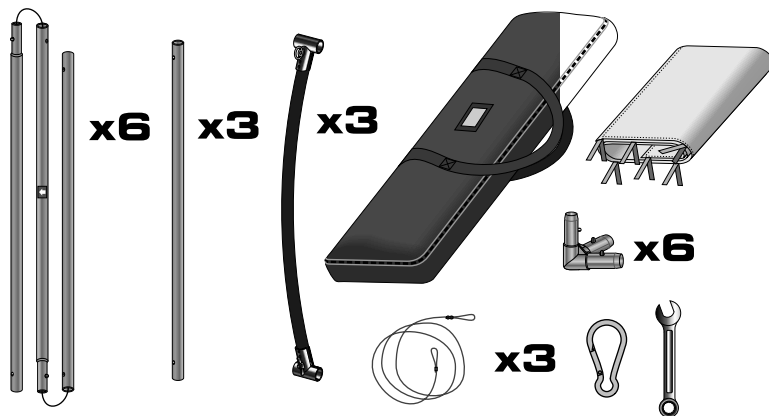

EN HOW TO INSTALL CEILING SYSTEM TRIANGLE (INDOOR USE) ASSEMBLY GUIDE

DE AUFBAUANLEITUNG FÜR DREIECKFÖRMIGES DECKENSYSTEM (INNENBEREICH)

1

- EN The ceiling system set contains:
- set of aluminium poles - 6 pcs
 - aluminium poles - 3 pcs
 - aluminium connectors - 3 pcs
 - corner connectors - 6 pcs
 - graphics with velcro loops
 - hanging accessories with ropes
 - padded bag

- DE Dreieckförmiges Deckensystem besteht aus:
- Alu-Masten-Set (6 St.)
 - Alu-Masten (3 St.)
 - Alu-Bindeelemente (3 St.)
 - Eckbindeelemente (6 St.)
 - Aufhängungszubehör mit den Seilen
 - Druck mit Klett und Flauschstreifen
 - schwarzer Polstertasche

2

3

4

5

6

7

A
B
C
D
E

EN Make sure the steel line is firmly secured.
Improper assembly may cause the system to fall and lead to injury.

DE Vergewissern Sie sich bitte, ob die Fixierungsseile korrekt fixiert wurden.
Eine unrichtige Aufbau kann Systembruch und dadurch Körperschäden verursachen.