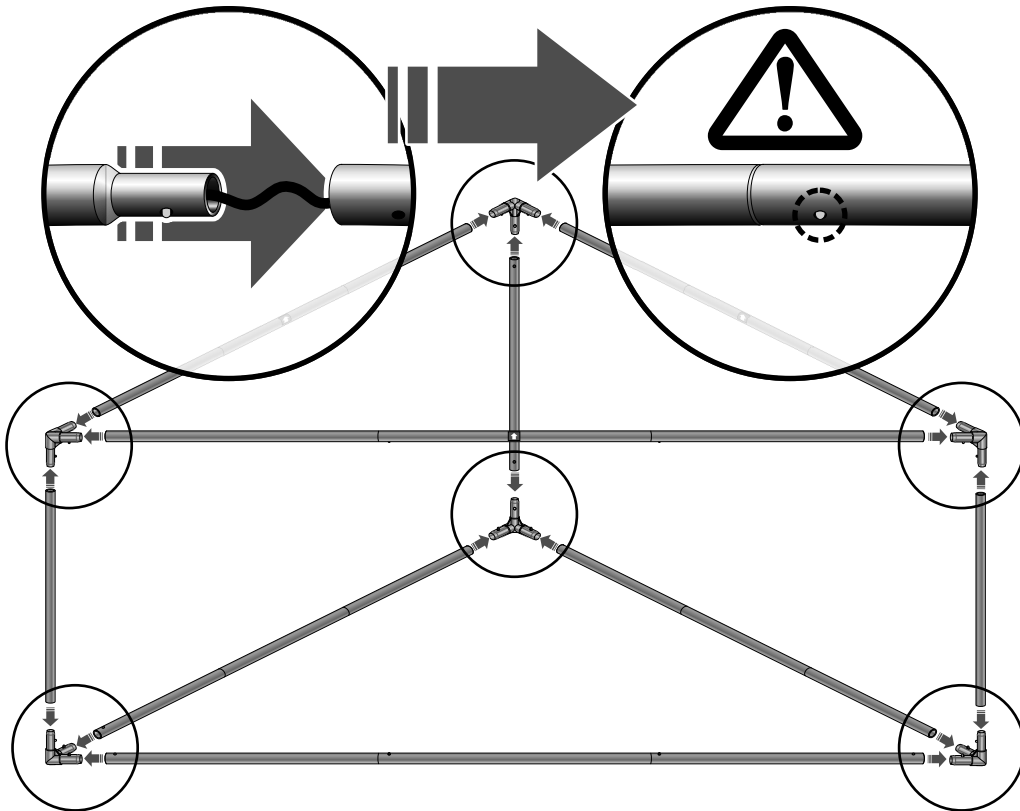

EN HOW TO INSTALL CEILING SYSTEM TRIANGLE (INDOOR USE) ASSEMBLY GUIDE

DE AUFBAUANLEITUNG FÜR DREIECKFÖRMIGES DECKENSYSTEM (INNENBEREICH)

1

- EN The ceiling system set contains:
- set of aluminium poles - 6 pcs
 - aluminium poles - 3 pcs
 - aluminium connectors - 3 pcs
 - corner connectors - 6 pcs
 - graphics with velcro loops
 - hanging accessories with ropes
 - padded bag

- DE Dreieckförmiges Deckensystem besteht aus:
- Alu-Masten-Set (6 St.)
 - Alu-Masten (3 St.)
 - Alu-Bindeelemente (3 St.)
 - Eckbindeelemente (6 St.)
 - Aufhängungszubehör mit den Seilen
 - Druck mit Klett und Flauschstreifen
 - schwarzer Polstertasche

2

3

4

5

6

7

A
B
C
D
E

EN Make sure the steel line is firmly secured.
Improper assembly may cause the system to fall and lead to injury.

DE Vergewissern Sie sich bitte, ob die Fixierungsseile korrekt fixiert wurden.
Eine unrichtige Aufbau kann Systembruch und dadurch Körperschäden verursachen.