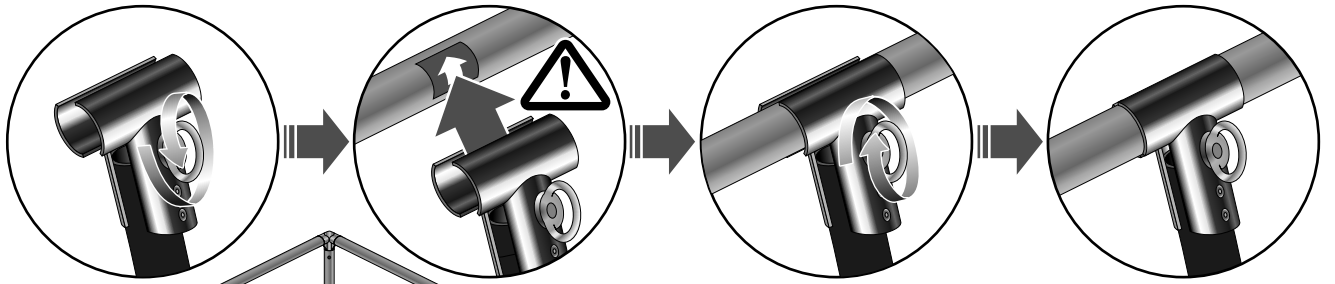

EN HOW TO INSTALL CEILING SYSTEM TRIANGLE (INDOOR USE) ASSEMBLY GUIDE

DE AUFBAUANLEITUNG FÜR DREIECKFÖRMIGES DECKENSYSTEM (INNENBEREICH)

1

- EN The ceiling system set contains:
- set of aluminium poles - 6 pcs
 - aluminium poles - 3 pcs
 - aluminium connectors - 3 pcs
 - corner connectors - 6 pcs
 - graphics with velcro loops
 - hanging accessories with ropes
 - padded bag

- DE Dreieckförmiges Deckensystem besteht aus:
- Alu-Masten-Set (6 St.)
 - Alu-Masten (3 St.)
 - Alu-Bindeelemente (3 St.)
 - Eckbindeelemente (6 St.)
 - Aufhängungszubehör mit den Seilen
 - Druck mit Klett und Flauschstreifen
 - schwarzer Polstertasche

2

3

4

5

6

7

A
B
C
D
E

EN Make sure the steel line is firmly secured.
Improper assembly may cause the system to fall and lead to injury.

DE Vergewissern Sie sich bitte, ob die Fixierungsseile korrekt fixiert wurden.
Eine unrichtige Aufbau kann Systembruch und dadurch Körperschäden verursachen.