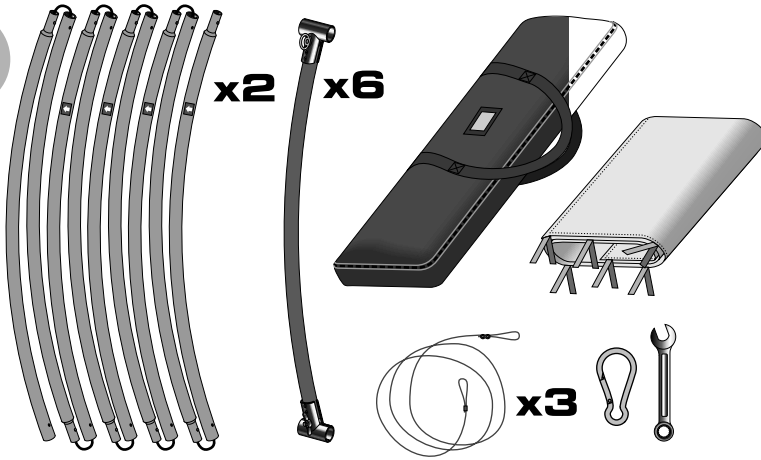

**EN HOW TO INSTALL CEILING SYSTEM CIRCLE
(INDOOR USE) ASSEMBLY GUIDE**

**DE AUFBAUANLEITUNG FÜR KREISFÖRMIGES
DECKENSYSTEM (INNENBEREICH)**

1

- EN** The ceiling system set contains:
- set of aluminium poles - 2pcs
 - aluminium connectors - 6 pcs
 - graphics with velcro loops
 - hanging accessories with ropes
 - padded bag

- DE** Kreisförmiges Deckensystem besteht aus:
- Alu-Masten-Set (2 St.)
 - Alu-Bindeelemente (6 St.)
 - Aufhängungszubehör mit den Seilen
 - Druck mit Klett und Flauschstreifen
 - schwarzer Polstertasche

2

3

4

5

A
B
C
D
E

EN Make sure the steel line is firmly secured.
Improper assembly may cause the system to fall and lead to injury.

DE Vergewissern Sie sich bitte, ob die Fixierungsseile korrekt fixiert wurden.
Eine unrichtige Aufbau kann Systembruch und dadurch Körperschäden verursachen.