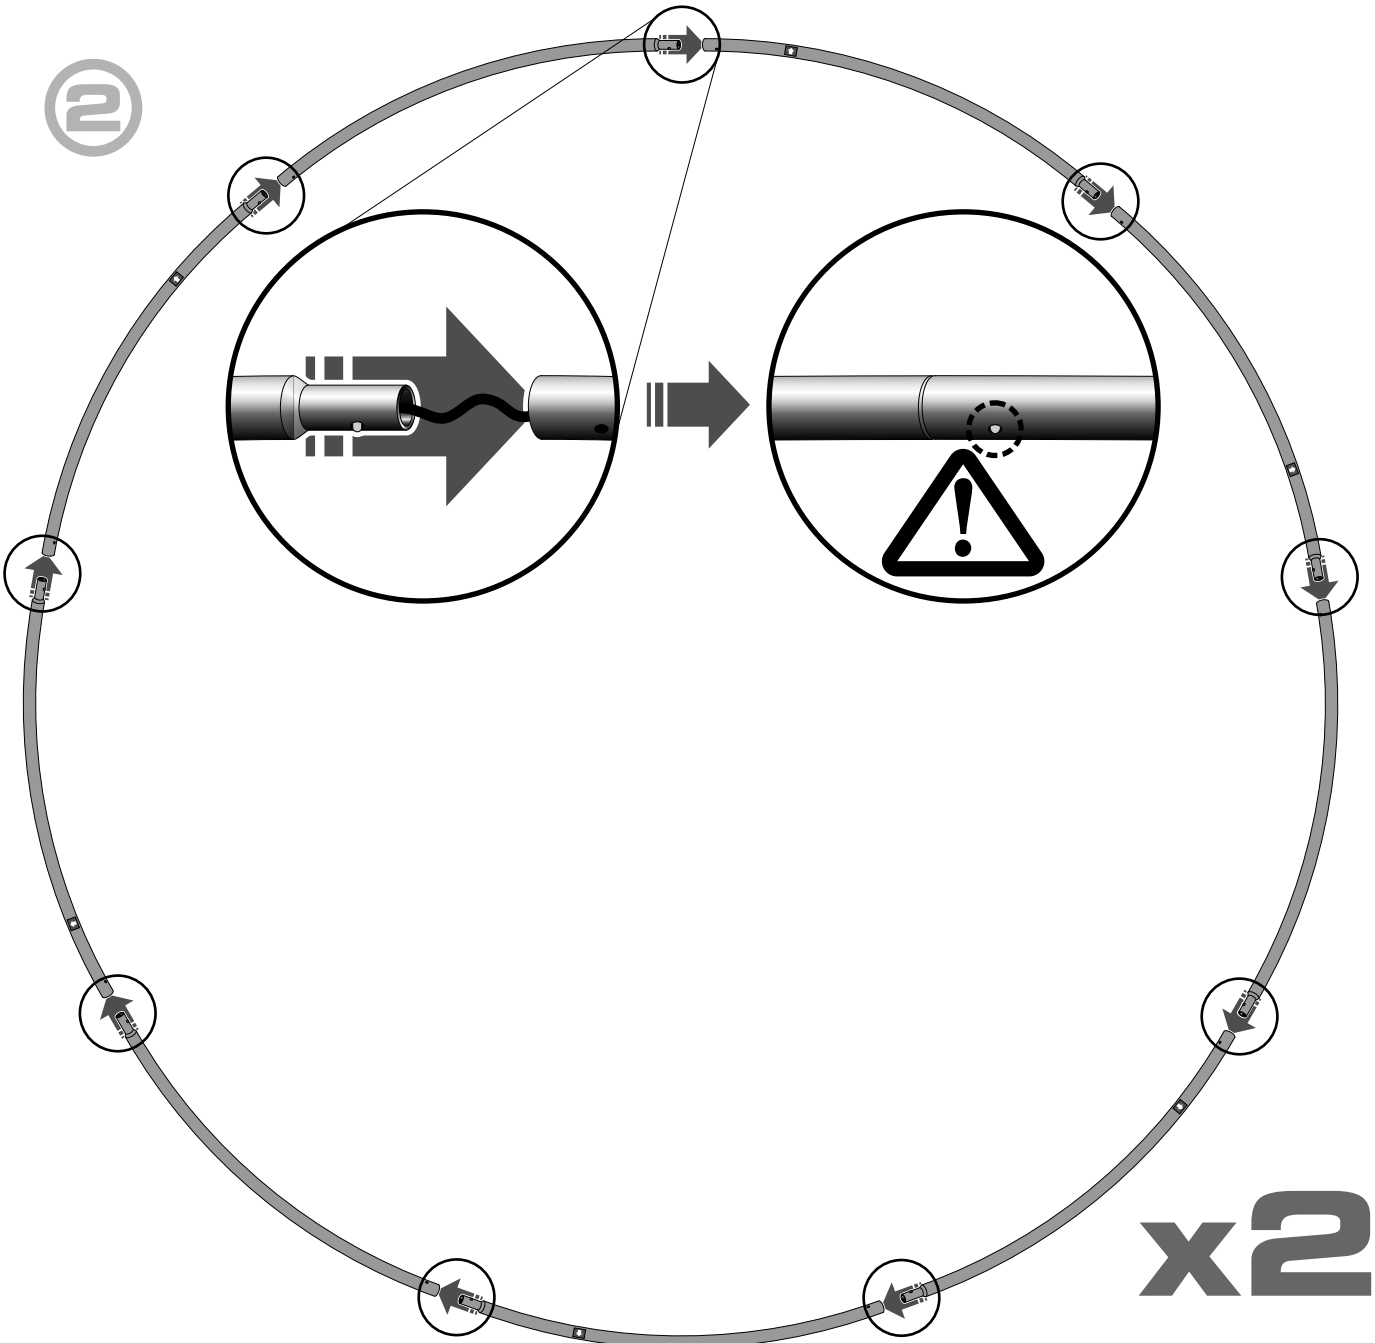

**EN HOW TO INSTALL CEILING SYSTEM CIRCLE
(INDOOR USE) ASSEMBLY GUIDE**

**DE AUFBAUANLEITUNG FÜR KREISFÖRMIGES
DECKENSYSTEM (INNENBEREICH)**

1

- EN** The ceiling system set contains:
- set of aluminium poles - 2pcs
 - aluminium connectors - 6 pcs
 - graphics with velcro loops
 - hanging accessories with ropes
 - padded bag

- DE** Kreisförmiges Deckensystem besteht aus:
- Alu-Masten-Set (2 St.)
 - Alu-Bindeelemente (6 St.)
 - Aufhängungszubehör mit den Seilen
 - Druck mit Klett und Flauschstreifen
 - schwarzer Polstertasche

2

3

4

5

A
B
C
D
E

EN Make sure the steel line is firmly secured.
Improper assembly may cause the system to fall and lead to injury.

DE Vergewissern Sie sich bitte, ob die Fixierungsseile korrekt fixiert wurden.
Eine unrichtige Aufbau kann Systembruch und dadurch Körperschäden verursachen.