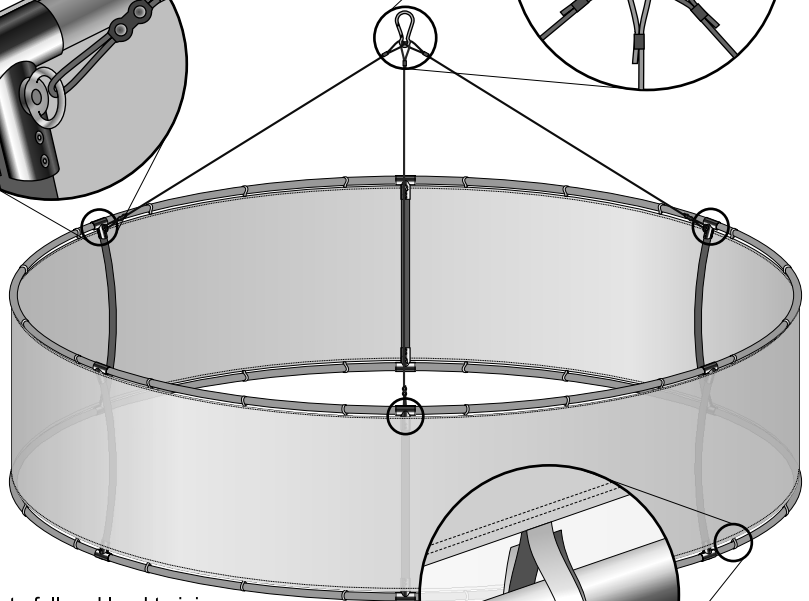

**EN HOW TO INSTALL CEILING SYSTEM CIRCLE
(INDOOR USE) ASSEMBLY GUIDE**

**DE AUFBAUANLEITUNG FÜR KREISFÖRMIGES
DECKENSYSTEM (INNENBEREICH)**

1

- EN** The ceiling system set contains:
- set of aluminium poles - 2pcs
 - aluminium connectors - 6 pcs
 - graphics with velcro loops
 - hanging accessories with ropes
 - padded bag

- DE** Kreisförmiges Deckensystem besteht aus:
- Alu-Masten-Set (2 St.)
 - Alu-Bindeelemente (6 St.)
 - Aufhängungszubehör mit den Seilen
 - Druck mit Klett und Flauschstreifen
 - schwarzer Polstertasche

2

3

4

5

A
B
C
D
E

EN Make sure the steel line is firmly secured.
Improper assembly may cause the system to fall and lead to injury.

DE Vergewissern Sie sich bitte, ob die Fixierungsseile korrekt fixiert wurden.
Eine unrichtige Aufbau kann Systembruch und dadurch Körperschäden verursachen.