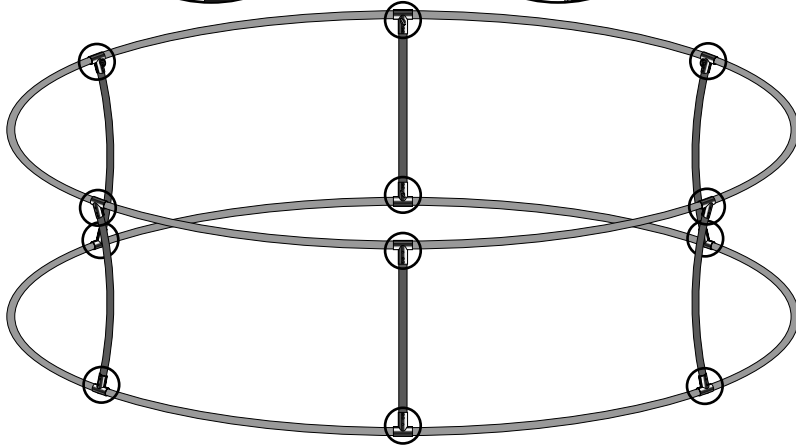

3

4

5

A
B
C
D
E

EN Make sure the steel line is firmly secured.
Improper assembly may cause the system to fall and lead to injury.

DE Vergewissern Sie sich bitte, ob die Fixierungsseile korrekt fixiert wurden.
Eine unrichtige Aufbau kann Systembruch und dadurch Körperschäden verursachen.