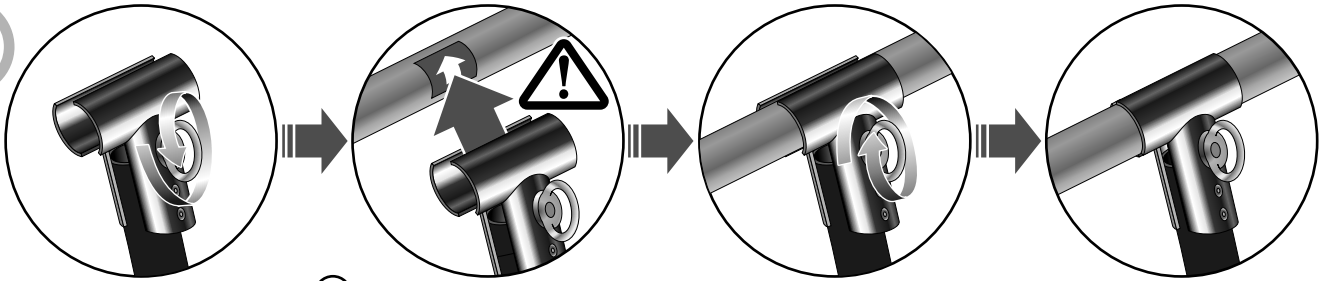

**EN HOW TO INSTALL CEILING SYSTEM CIRCLE
(INDOOR USE) ASSEMBLY GUIDE**

**DE AUFBAUANLEITUNG FÜR KREISFÖRMIGES
DECKENSYSTEM (INNENBEREICH)**

1

- EN** The ceiling system set contains:
- set of aluminium poles - 2pcs
 - aluminium connectors - 6 pcs
 - graphics with velcro loops
 - hanging accessories with ropes
 - padded bag

- DE** Kreisförmiges Deckensystem besteht aus:
- Alu-Masten-Set (2 St.)
 - Alu-Bindeelemente (6 St.)
 - Aufhängungszubehör mit den Seilen
 - Druck mit Klett und Flauschstreifen
 - schwarzer Polstertasche

2

3

4

5

A
B
C
D
E

EN Make sure the steel line is firmly secured.
Improper assembly may cause the system to fall and lead to injury.

DE Vergewissern Sie sich bitte, ob die Fixierungsseile korrekt fixiert wurden.
Eine unrichtige Aufbau kann Systembruch und dadurch Körperschäden verursachen.