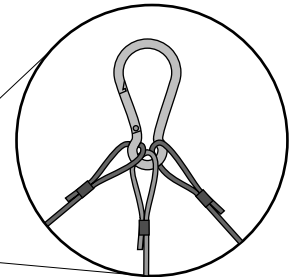

**EN HOW TO INSTALL CEILING SYSTEM CIRCLE
(INDOOR USE) ASSEMBLY GUIDE**

**DE AUFBAUANLEITUNG FÜR KREISFÖRMIGES
DECKENSYSTEM (INNENBEREICH)**

1

- EN** The ceiling system set contains:
- set of aluminium poles - 2pcs
 - aluminium connectors - 6 pcs
 - graphics with velcro loops
 - hanging accessories with ropes
 - padded bag

- DE** Kreisförmiges Deckensystem besteht aus:
- Alu-Masten-Set (2 St.)
 - Alu-Bindeelemente (6 St.)
 - Aufhängungszubehör mit den Seilen
 - Druck mit Klett und Flauschstreifen
 - schwarzer Polstertasche

2

3

4

5

A
B
C
D
E

EN Make sure the steel line is firmly secured.
Improper assembly may cause the system to fall and lead to injury.

DE Vergewissern Sie sich bitte, ob die Fixierungsseile korrekt fixiert wurden.
Eine unrichtige Aufbau kann Systembruch und dadurch Körperschäden verursachen.