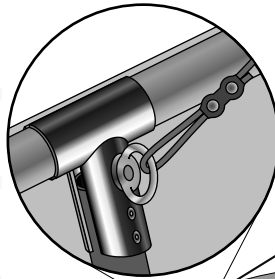

**EN HOW TO INSTALL CEILING SYSTEM CIRCLE
(INDOOR USE) ASSEMBLY GUIDE**

**DE AUFBAUANLEITUNG FÜR KREISFÖRMIGES
DECKENSYSTEM (INNENBEREICH)**

1

- EN** The ceiling system set contains:
- set of aluminium poles - 2pcs
 - aluminium connectors - 6 pcs
 - graphics with velcro loops
 - hanging accessories with ropes
 - padded bag

- DE** Kreisförmiges Deckensystem besteht aus:
- Alu-Masten-Set (2 St.)
 - Alu-Bindeelemente (6 St.)
 - Aufhängungszubehör mit den Seilen
 - Druck mit Klett und Flauschstreifen
 - schwarzer Polstertasche

2

3

4

5

A
B
C
D
E

EN Make sure the steel line is firmly secured.
Improper assembly may cause the system to fall and lead to injury.

DE Vergewissern Sie sich bitte, ob die Fixierungsseile korrekt fixiert wurden.
Eine unrichtige Aufbau kann Systembruch und dadurch Körperschäden verursachen.