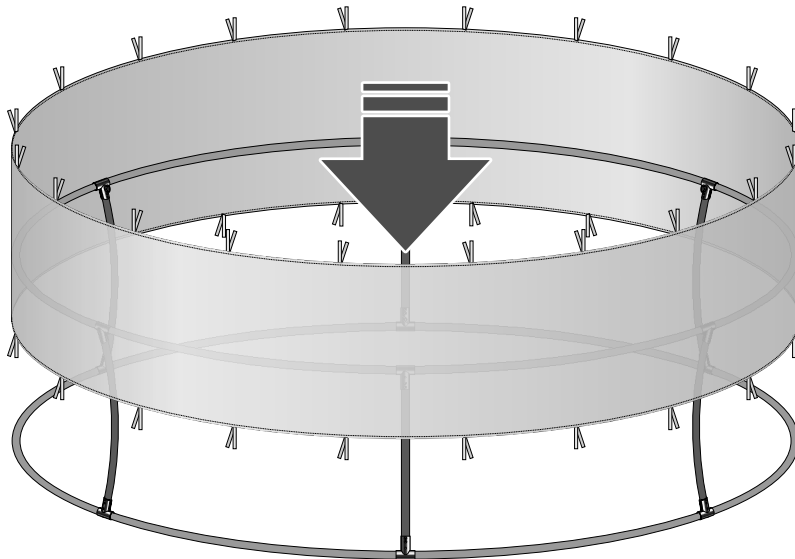

**EN HOW TO INSTALL CEILING SYSTEM CIRCLE
(INDOOR USE) ASSEMBLY GUIDE**

**DE AUFBAUANLEITUNG FÜR KREISFÖRMIGES
DECKENSYSTEM (INNENBEREICH)**

1

- EN** The ceiling system set contains:
- set of aluminium poles - 2pcs
 - aluminium connectors - 6 pcs
 - graphics with velcro loops
 - hanging accessories with ropes
 - padded bag

- DE** Kreisförmiges Deckensystem besteht aus:
- Alu-Masten-Set (2 St.)
 - Alu-Bindeelemente (6 St.)
 - Aufhängungszubehör mit den Seilen
 - Druck mit Klett und Flauschstreifen
 - schwarzer Polstertasche

2

3

4

5

A
B
C
D
E

EN Make sure the steel line is firmly secured.
Improper assembly may cause the system to fall and lead to injury.

DE Vergewissern Sie sich bitte, ob die Fixierungsseile korrekt fixiert wurden.
Eine unrichtige Aufbau kann Systembruch und dadurch Körperschäden verursachen.